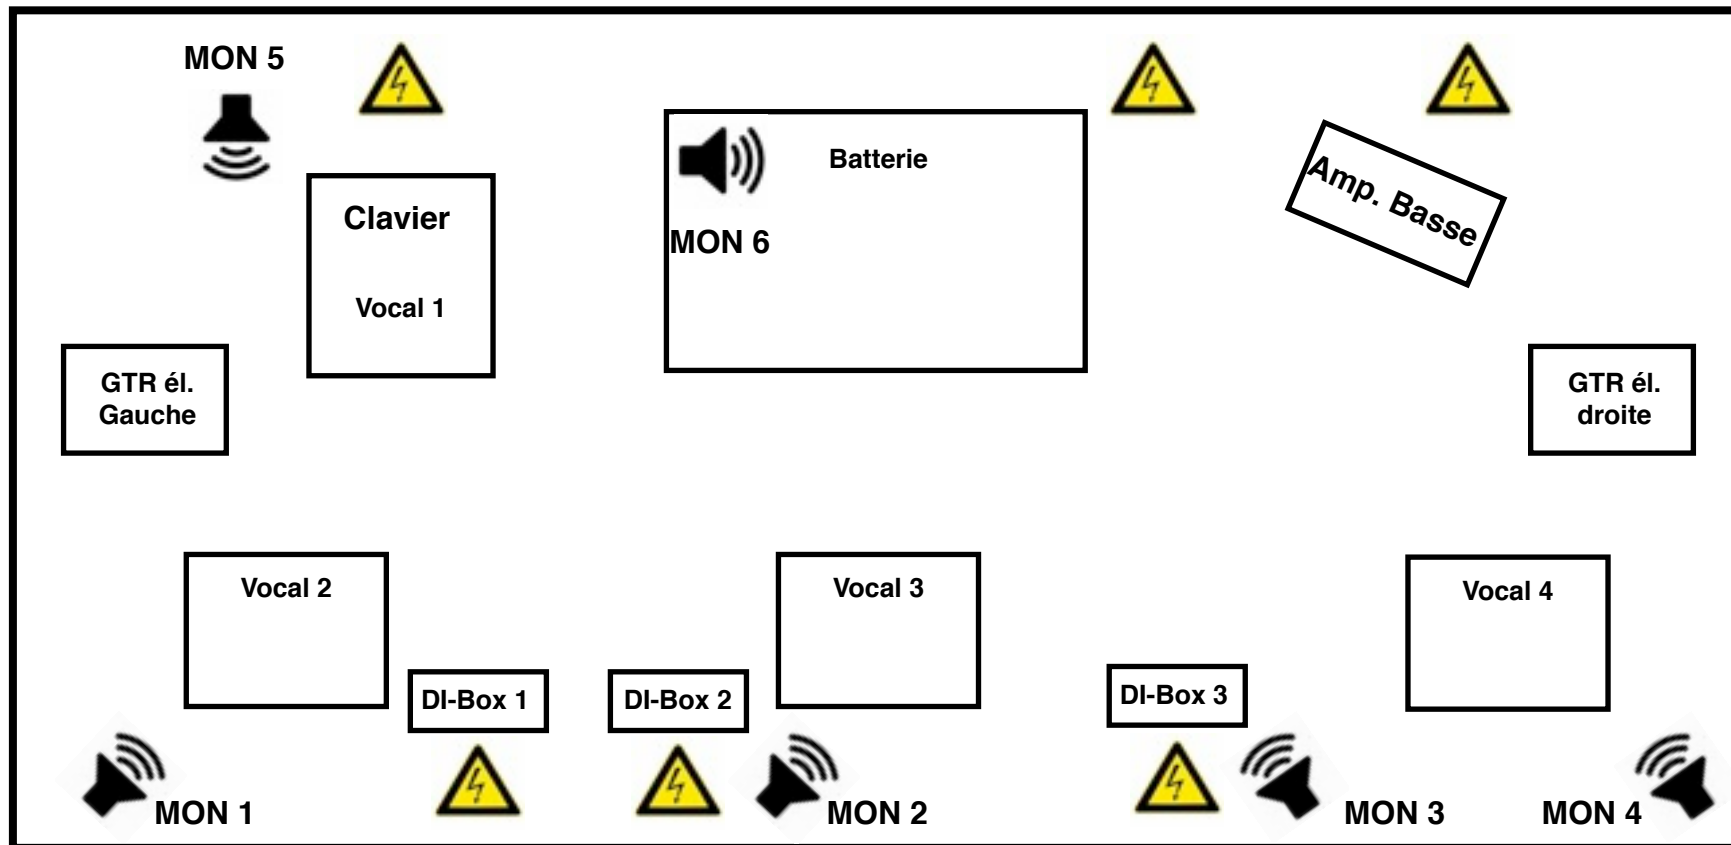

Plan de scène Médaille d'or

 Source de courant Type 13
(Prise normale suisse)

 Haut-parleur
moniteur de scène